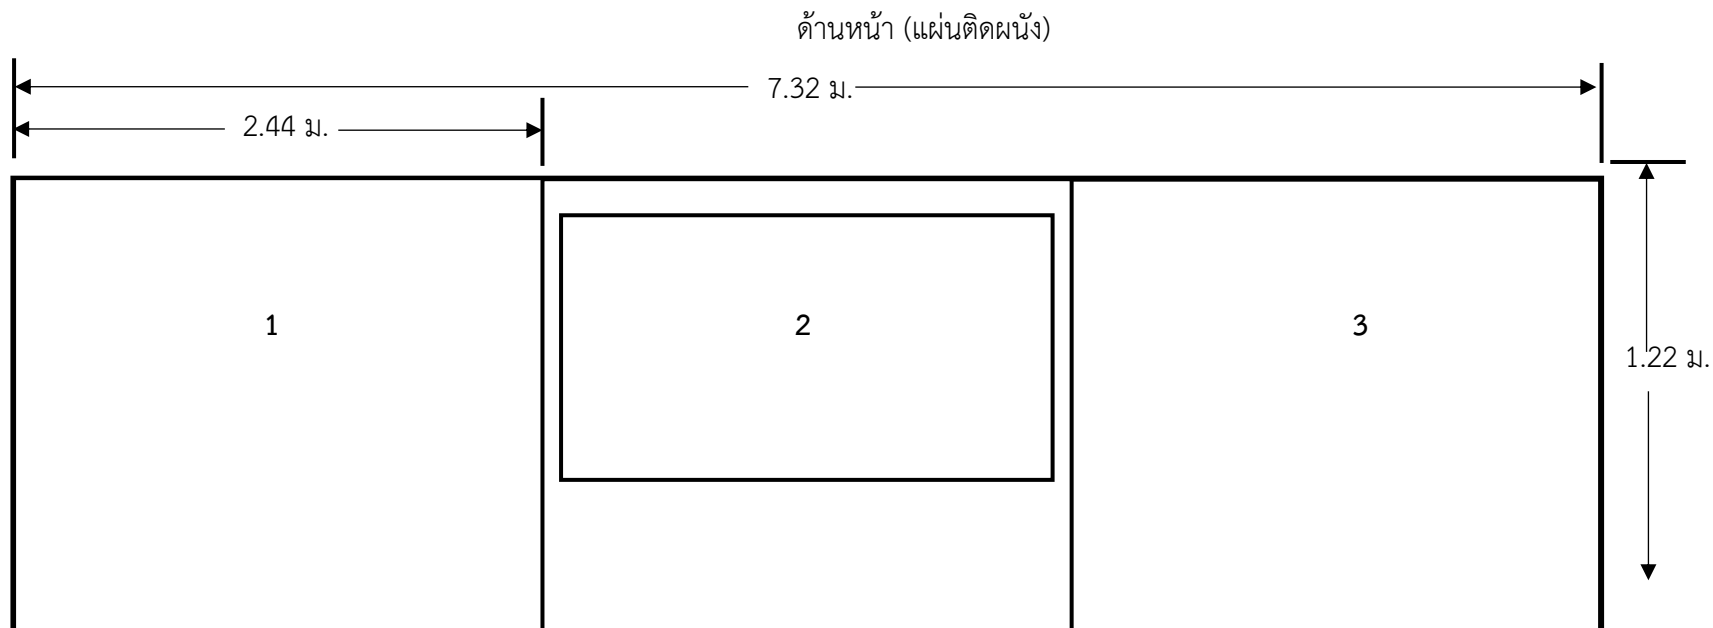

1, 2, 3 พื้นไม้อัดส้ก 3 ส่วน ขอบไม้ทาสีเคลือบ ทากาวที่แผ่นไวท์บอร์ดและไม้อัดส้ก ประกบทั้บกัน เป็นแผ่นเพื่อใช้ปากกาไวท์บอร์ดเขียน
2 ติดตั้งโทรทัศน์ 65 นิ้ว

รูปภาพการปรับปรุงตัดแปลงกระดานไวท์บอร์ดเป็นกระดานส്മาร์ทบอร์ดเลื่อนได้ขอไม้โครงการโรงเรียนคุณภาพ
โรงเรียนคลองหาดพิทยาคม ตำบลคลองหาด อำเภอลองหาด จังหวัดสระแก้ว
สำนักงานเขตพื้นที่การศึกษามัธยมศึกษาสระแก้ว

A1, B2 พื้นไม้อัดส้ก มีขอบ ทาสีเคลือบ ทากาวที่แผ่นไวท์บอร์ดและไม้อัดส้ก ประกะบัทบกัน เป็นแผ่นเพื่อใช้ปากกาไวท์บอร์ดเขียน
ด้านบนติด ขวบนล้ล่ล่ล่ล่ 2 ชุด ต่อ 1 แผ่น หัวท้ายแผ่น รวม 4 ชุด
ด้านล่าง ว้างบนรางล่ล่ล่ล่ล่ล่ล่