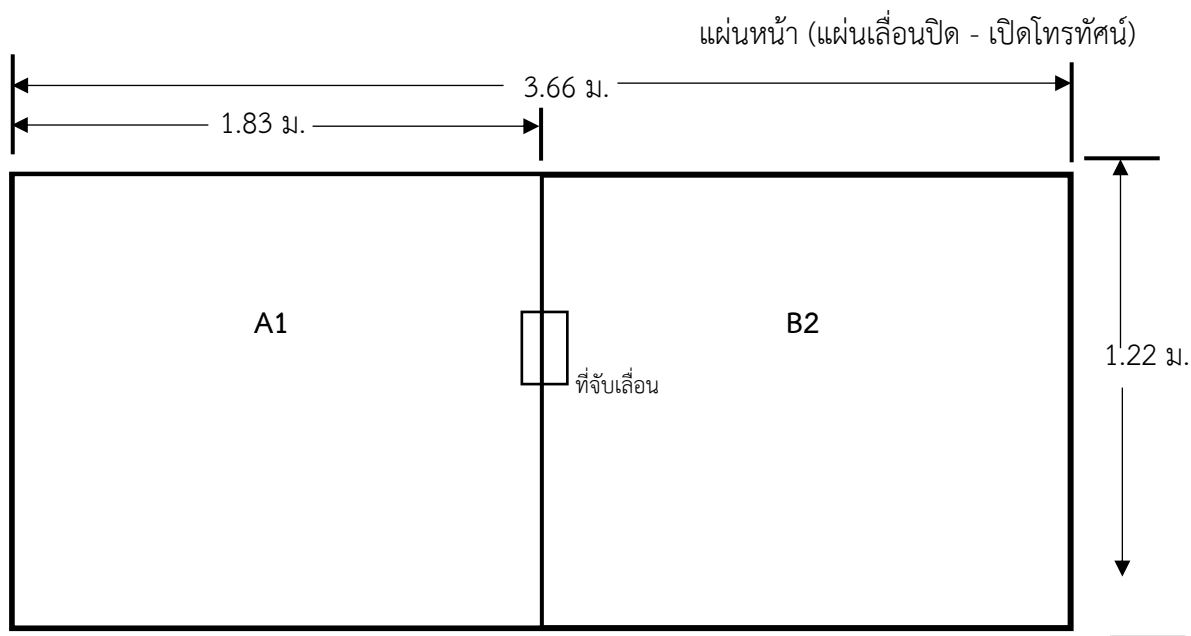

1, 2, 3 พื้นไม้อัดส้ก 3 ส่วน ขอบไม้ทาสีเคลือบ ทากาวที่แผ่นไวท์บอร์ดและไม้อัดส้ก ประกบทั้บกัน เป็นแผ่นเพื่อใช้ปากกาไวท์บอร์ดเขียน
2 ติดตั้งโทรทัศน์ 65 นิ้ว

รูปภาพการปรับปรุงตัดแปลงกระดานไวท์บอร์ดเป็นกระดานส്മาร์ทบอร์ดเลื่อนได้ขอไม้โครงการโรงเรียนคุณภาพ
โรงเรียนคลองหาดพิทยาคม ตำบลคลองหาด อำเภอลองหาด จังหวัดสระแก้ว
สำนักงานเขตพื้นที่การศึกษามัธยมศึกษาสระแก้ว

A1, B2 พื้นไม้อัดส้ก มีขอบ ทาสีเคลือบ ทากาวที่แผ่นไวท์บอร์ดและไม้อัดส้ก ประกะบัทบกัน เป็นแผ่นเพื่อใช้ปากกาไวท์บอร์ดเขียน
ด้านบนติด ขวบนล้ล่ล่ล่ล่ 2 ชุด ต่อ 1 แผ่น หัวท้ายแผ่น รวม 4 ชุด
ด้านล่าง ว้างบนรางล่ล่ล่ล่ล่ล่ล่